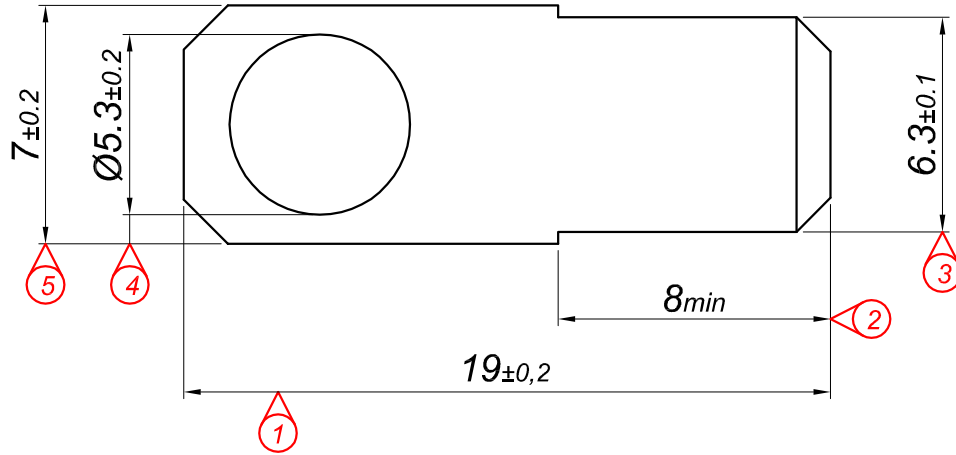

PARÇA KODU PART CODE	PARÇA ADI PART NAME	s ÖLÇÜSÜ (KALINLIK) s MEASURE (THICKNESS)	Malzeme Material	Kaplama / Coating		
				SN	AG	Nİ
TE 2333.50 DP	DÜZ ERKEK FİŞ Ø5.3 DELİKSİZ =DP=	-----	(CuZn30) Pirinç / Brass	-	-	-

Perspektif
Perspective

Resim üzerinden ölçü almayınız
do not measure on drawing

Tarih / Date	09.06.2022	İmza /Signature	Ölçek /Scale			
Çizen / Desing	M.Yağcı		5 / 1			
Onay / Approval	Ç.Yeşil		No		Değişiklik / Revision	Tarih/Date
	Parça Adı: Part Name	DÜZ ERKEK FİŞ Ø5.3 DELİKSİZ 0.50 Malzeme			Parça Kodu: Part Code	TE 2333.1